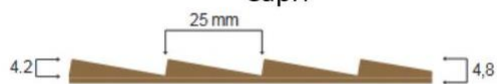

Massivholzdecklagen gefräst

LATHO

FEEL WOOD

Produktdetails:

Stärke:	4,8 mm
	Profil Everest + K2 = 9 mm
Rückseite:	kaschiert
Format:	250 x 125 cm (bis max. 300 cm Länge auf Anfrage)
	ALPI: 310 x 125 cm
	Bambus: 243 x 121 cm

Holzarten
Euro. Eiche
Thermo Eiche
Ami. Eiche
Ami. Nuss
Italienische Nuss
Birke
Esche
Bambus Karamell
ALPI 10.16 Nuss / 10.43 Makassar / 10.61 Eiche / 10.65 Eiche Grau / 10.67 Wenge / 10.74 Teak / 10.83 Eiche / 12.42 Makassar / 12.85 Eiche geräuchert

Firenze