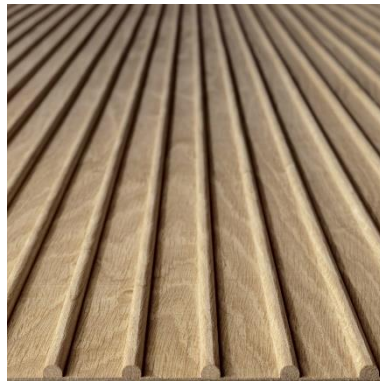

Massivholzdecklagen gefräst
Profile

LATHO
FEEL WOOD

Grappa