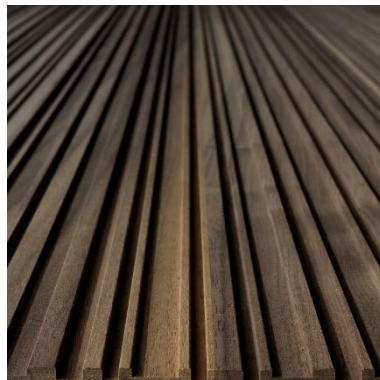

Massivholzdecklagen gefräst
Profile

LATHO
FEEL WOOD

Portofino