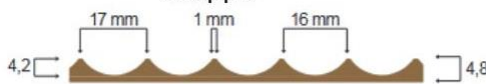

Holzarten
Euro. Eiche
Thermo Eiche
Ami. Eiche
Ami. Nuss
Italienische Nuss
Birke
Esche
Bambus Karamell
ALPI 10.16 Nuss / 10.43 Makassar / 10.61 Eiche / 10.65 Eiche Grau / 10.67 Wenge / 10.74 Teak / 10.83 Eiche / 12.42 Makassar / 12.85 Eiche geräuchert

Asolo

Capri

Everest

Firenze

Grappa

K2

Milano

Portofino