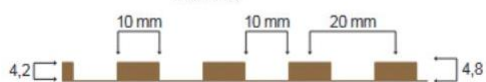

Massivholzdecklagen gefräst

LATHO

FEEL WOOD

Produktdetails:

Stärke:	4,8 mm
	Profil Everest + K2 = 9 mm
Rückseite:	kaschiert
Format:	250 x 125 cm (bis max. 300 cm Länge auf Anfrage)
	ALPI: 310 x 125 cm
	Bambus: 243 x 121 cm

Holzarten
Euro. Eiche
Thermo Eiche
Ami. Eiche
Ami. Nuss
Italienische Nuss
Birke
Esche
Bambus Karamell
ALPI 10.16 Nuss / 10.43 Makassar / 10.61 Eiche / 10.65 Eiche Grau / 10.67 Wenge / 10.74 Teak / 10.83 Eiche / 12.42 Makassar / 12.85 Eiche geräuchert

Verona