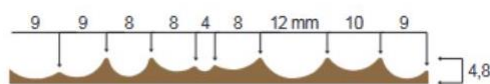

Massivholzdecklagen gefräst

LATHO

FEEL WOOD

Produktdetails:

Stärke:	4,8 mm
	Profil Everest + K2 = 9 mm
Rückseite:	kaschiert
Format:	250 x 125 cm (bis max. 300 cm Länge auf Anfrage)
	ALPI: 310 x 125 cm
	Bambus: 243 x 121 cm

Holzarten
Euro. Eiche
Thermo Eiche
Ami. Eiche
Ami. Nuss
Italienische Nuss
Birke
Esche
Bambus Karamell
ALPI 10.16 Nuss / 10.43 Makassar / 10.61 Eiche / 10.65 Eiche Grau / 10.67 Wenge / 10.74 Teak / 10.83 Eiche / 12.42 Makassar / 12.85 Eiche geräuchert

Capri