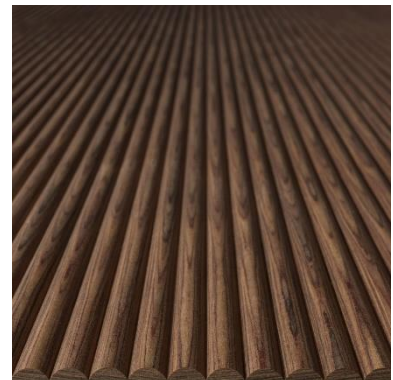

Massivholzdecklagen gefräst
Profile

LATHO
FEEL WOOD

Roma