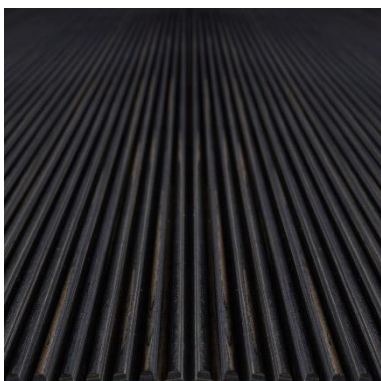

Massivholzdecklagen gefräst
Profile

LATHO
FEEL WOOD

Venezia