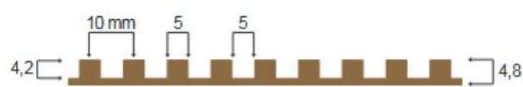

Massivholzdecklagen gefräst

LATHO

FEEL WOOD

Produktdetails:

Stärke:	4,8 mm
	Profil Everest + K2 = 9 mm
Rückseite:	kaschiert
Format:	250 x 125 cm (bis max. 300 cm Länge auf Anfrage)
	ALPI: 310 x 125 cm
	Bambus: 243 x 121 cm

Holzarten
Euro. Eiche
Thermo Eiche
Ami. Eiche
Ami. Nuss
Italienische Nuss
Birke
Esche
Bambus Karamell
ALPI 10.16 Nuss / 10.43 Makassar / 10.61 Eiche / 10.65 Eiche Grau / 10.67 Wenge / 10.74 Teak / 10.83 Eiche / 12.42 Makassar / 12.85 Eiche geräuchert