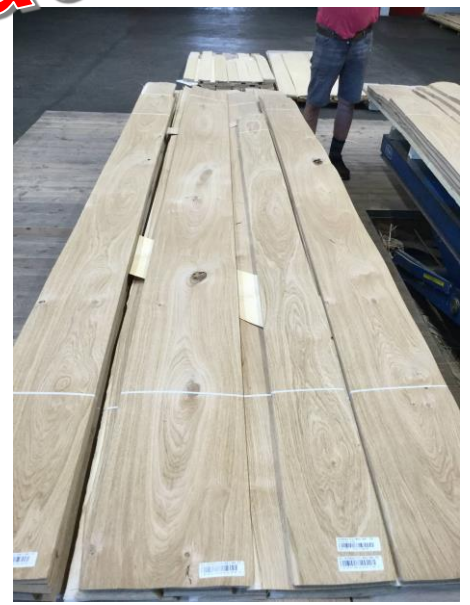

Eiche Ast Furnier 0,6 mm – palettenweise Abnahme

Palatte Nr. 15661
Verkauft

1,45 / m²

Blatt	Länge	Breite	m ²
21	125	12	3,15
32	210	15	10,08
32	255	16	13,06
32	255	19	15,50
32	255	20	16,32
32	255	22	17,95
32	255	22	17,95
32	245	22	17,25
32	230	19	13,98
32	255	14	11,42
32	115	14	5,15
32	240	16	12,29
16	230	12	4,42
32	205	18	11,81
32	435	22	30,62
31	435	25	33,71
32	405	27	34,99
32	410	29	38,05
32	405	29	37,58
32	445	27	38,45
31	450	25	34,88
31	445	26	35,87
31	435	22	29,67
32	425	20	27,20
32	370	18	21,31
31	320	16	15,87
12	280	13	4,37
			<u>552,90</u>

Verkauft

Eiche Ast Furnier 0,6 mm – palettenweise Abnahme

Paletten
Verkauft
15662

1,25 / m²

Blatt	Länge	Breite	m ²
24	190	14	6,38
32	210	18	12,1
32	265	17	14,42
32	265	21	17,81
32	270	22	19,01
32	260	24	19,97
32	260	21	17,47
32	265	18	15,26
32	260	13	10,82
33	80	12	3,17
31	120	14	5,21
32	370	17	20,13
32	370	22	26,05
32	155	12	5,95
32	370	26	30,78
32	370	28	33,15
32	365	28	32,7
32	370	26	30,78
32	365	22	25,7
32	335	21	22,51
32	305	21	20,5
32	300	19	18,24
26	280	16	11,65
			<u>419,76</u>