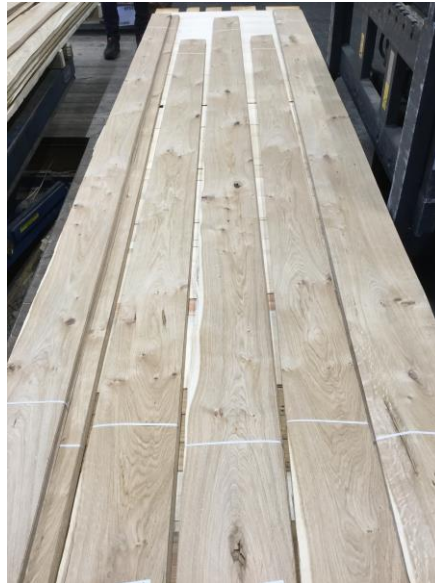

Eiche Ast Furnier 0,6 mm – palettenweise Abnahme

Palette Nr.
15683

1,45 / m²

Blatt	Länge	Breite	m²
14	135	13	2,46
25	280	13	9,10
32	280	19	17,02
32	285	23	20,98
31	285	18	15,90
32	265	22	18,66
32	290	20	18,56
32	280	18	16,13
32	280	16	14,34
31	215	12	8,00
29	125	18	6,53
32	165	17	8,98
32	290	16	14,85
32	290	23	21,34
32	290	25	23,20
31	275	28	23,87
32	280	25	22,40
32	290	27	25,06
30	290	27	23,49
31	290	26	23,37
32	285	25	22,80
31	285	21	18,55
32	225	20	14,40
32	175	19	10,64
19	150	16	4,56
21	180	11	4,16
32	250	12	9,60
32	255	17	13,87
32	285	16	14,59
32	265	22	18,66
32	275	18	15,84
32	280	14	12,54
20	175	14	4,90
20	145	13	3,77
27	170	11	5,05
32	360	13	14,98
32	370	15	17,76
32	365	18	21,02
32	390	17	21,22
32	385	21	25,87
32	375	19	22,80
32	315	17	17,14
32	320	15	15,36
30	285	10	8,55
			<u>672,87</u>