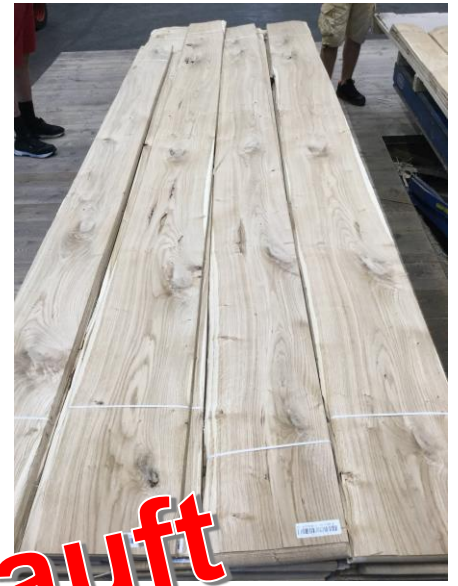

Eiche Ast Furnier 0,6 mm – palettenweise Abnahme

Palette Nr. 15500
Verkauft
0,90 / m²

Blatt	Länge	Breite	m²
23	325	14	10,47
32	340	15	16,32
32	335	17	18,22
32	335	24	25,73
32	340	26	28,29
32	340	24	26,11
32	285	19	17,33
32	285	18	16,42
32	285	14	12,77
20	210	13	5,46
15	205	11	3,38
32	220	14	9,86
32	110	14	4,93
32	145	10	4,64
32	300	17	16,32
32	310	20	19,84
32	305	22	21,47
32	305	21	20,5
32	290	22	20,42
32	305	16	15,62
32	300	14	13,44
			<u>327,54</u>

Verkauft