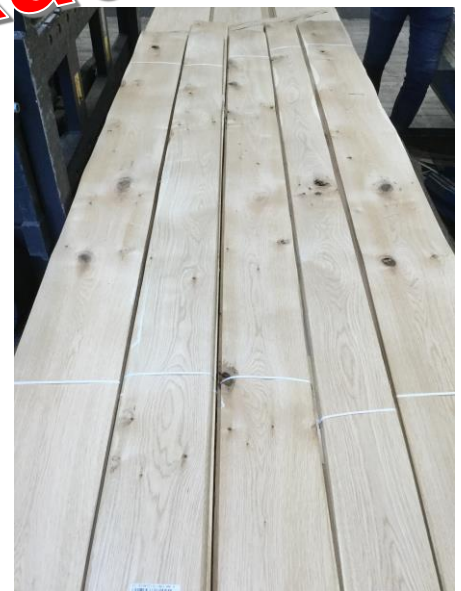

Eiche Ast Furnier 0,6 mm – palettenweise Abnahme

Pallete Nr.
15664
1,45 / m²

Blatt	Länge	Breite	m²
22	375	15	12,38
32	395	18	22,75
31	395	20	24,49
32	395	21	26,54
32	395	23	29,07
33	375	21	25,99
32	385	19	23,41
32	390	16	19,97
32	240	14	10,75
25	175	12	5,25
31	140	13	5,64
11	250	12	3,3
32	220	13	9,15
32	245	16	12,54
32	235	18	13,54
32	260	18	14,98
32	255	22	17,95
32	280	23	20,61
32	275	18	15,84
32	275	14	12,32
17	280	10	4,76
14	265	12	4,45
32	295	16	15,1
32	400	19	24,32
32	390	23	28,7
32	410	27	35,42
32	405	28	36,29
32	410	31	40,67
32	395	33	41,71
			<u>557,89</u>

Verkauft