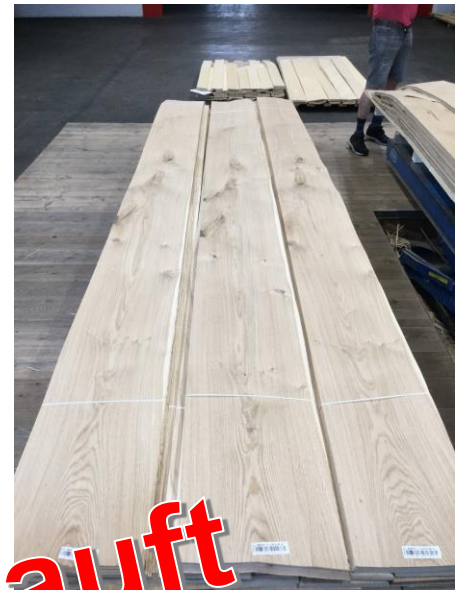

Eiche Ast Furnier 0,6 mm – palettenweise Abnahme

Pallete Nr.
15664
1,45 / m²

Blatt	Länge	Breite	m²
22	375	15	12,38
32	395	18	22,75
31	395	20	24,49
32	395	21	26,54
32	395	23	29,07
33	375	21	25,99
32	385	19	23,41
32	390	16	19,97
32	240	14	10,75
25	175	12	5,25
31	140	13	5,64
11	250	12	3,3
32	220	13	9,15
32	245	16	12,54
32	235	18	13,54
32	260	18	14,98
32	255	22	17,95
32	280	23	20,61
32	275	18	15,84
32	275	14	12,32
17	280	10	4,76
14	265	12	4,45
32	295	16	15,1
32	400	19	24,32
32	390	23	28,7
32	410	27	35,42
32	405	28	36,29
32	410	31	40,67
32	395	33	41,71
			<u>557,89</u>

Verkauft