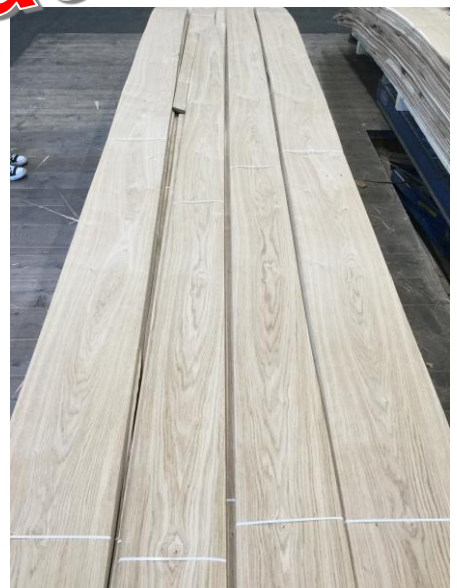

Eiche Ast Furnier 0,6 mm – palettenweise Abnahme

Palatte Nr. 15661
Verkauft

1,45 / m²

Blatt	Länge	Breite	m ²
21	125	12	3,15
32	210	15	10,08
32	255	16	13,06
32	255	19	15,50
32	255	20	16,32
32	255	22	17,95
32	255	22	17,95
32	245	22	17,25
32	230	19	13,98
32	255	14	11,42
32	115	14	5,15
32	240	16	12,29
16	230	12	4,42
32	205	18	11,81
32	435	22	30,62
31	435	25	33,71
32	405	27	34,99
32	410	29	38,05
32	405	29	37,58
32	445	27	38,45
31	450	25	34,88
31	445	26	35,87
31	435	22	29,67
32	425	20	27,20
32	370	18	21,31
31	320	16	15,87
12	280	13	4,37
			<u>552,90</u>

Verkauft

Eiche Ast Furnier 0,6 mm – palettenweise Abnahme

Paletten
Verkauft
15662

1,25 / m²

Blatt	Länge	Breite	m ²
24	190	14	6,38
32	210	18	12,1
32	265	17	14,42
32	265	21	17,81
32	270	22	19,01
32	260	24	19,97
32	260	21	17,47
32	265	18	15,26
32	260	13	10,82
33	80	12	3,17
31	120	14	5,21
32	370	17	20,13
32	370	22	26,05
32	155	12	5,95
32	370	26	30,78
32	370	28	33,15
32	365	28	32,7
32	370	26	30,78
32	365	22	25,7
32	335	21	22,51
32	305	21	20,5
32	300	19	18,24
26	280	16	11,65
			<u>419,76</u>