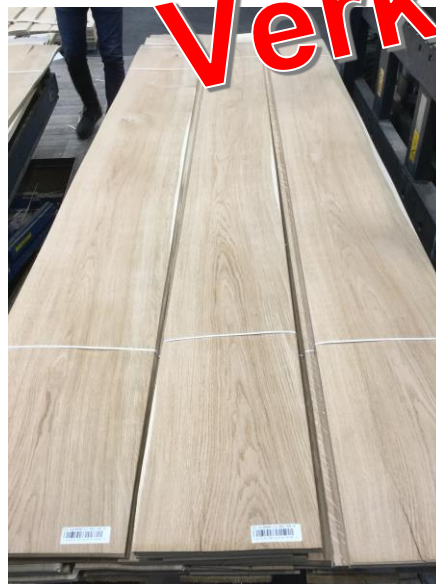

Eiche Ast Furnier 0,6 mm – palettenweise Abnahme

Palette Nr. 15508
Verkauft
1,45 / m²

Blatt	Länge	Breite	m²
24	195	15	7,02
32	235	18	13,54
32	285	24	21,89
32	290	27	25,06
32	285	30	27,36
32	275	33	29,04
32	280	32	28,67
32	275	34	29,92
32	260	32	26,62
32	290	29	26,91
32	295	32	30,21
32	290	29	26,91
32	280	27	24,19
32	275	23	20,24
32	270	19	16,42
11	255	14	3,93
34	185	14	8,81
32	120	16	6,14
32	190	17	10,34
32	330	21	22,18
32	315	24	24,19
32	200	24	15,36
32	320	25	25,6
32	315	25	25,2
32	320	21	21,5
32	325	17	17,68
32	290	15	13,92
25	320	11	8,8
			<u>557,65</u>