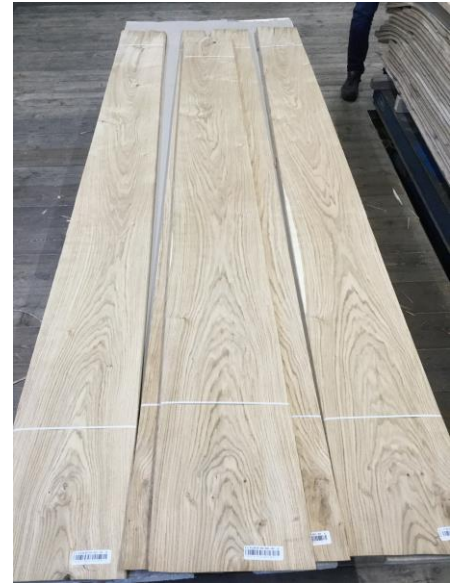

Eiche Ast Furnier 0,6 mm – palettenweise Abnahme

Palette Nr.
15683

1,45 / m²

Blatt	Länge	Breite	m²
14	135	13	2,46
25	280	13	9,10
32	280	19	17,02
32	285	23	20,98
31	285	18	15,90
32	265	22	18,66
32	290	20	18,56
32	280	18	16,13
32	280	16	14,34
31	215	12	8,00
29	125	18	6,53
32	165	17	8,98
32	290	16	14,85
32	290	23	21,34
32	290	25	23,20
31	275	28	23,87
32	280	25	22,40
32	290	27	25,06
30	290	27	23,49
31	290	26	23,37
32	285	25	22,80
31	285	21	18,55
32	225	20	14,40
32	175	19	10,64
19	150	16	4,56
21	180	11	4,16
32	250	12	9,60
32	255	17	13,87
32	285	16	14,59
32	265	22	18,66
32	275	18	15,84
32	280	14	12,54
20	175	14	4,90
20	145	13	3,77
27	170	11	5,05
32	360	13	14,98
32	370	15	17,76
32	365	18	21,02
32	390	17	21,22
32	385	21	25,87
32	375	19	22,80
32	315	17	17,14
32	320	15	15,36
30	285	10	8,55
			<u>672,87</u>