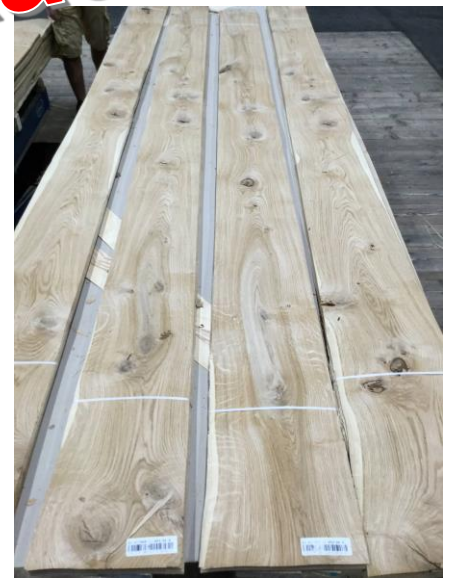

Eiche Ast Furnier 0,6 mm – palettenweise Abnahme

Palette Nr. 15500
Verkauft
0,90 / m²

Blatt	Länge	Breite	m²
23	325	14	10,47
32	340	15	16,32
32	335	17	18,22
32	335	24	25,73
32	340	26	28,29
32	340	24	26,11
32	285	19	17,33
32	285	18	16,42
32	285	14	12,77
20	210	13	5,46
15	205	11	3,38
32	220	14	9,86
32	110	14	4,93
32	145	10	4,64
32	300	17	16,32
32	310	20	19,84
32	305	22	21,47
32	305	21	20,5
32	290	22	20,42
32	305	16	15,62
32	300	14	13,44
			<u>327,54</u>

Verkauft