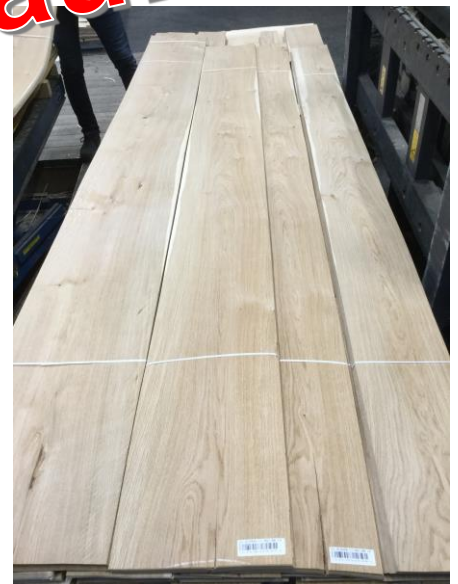

Eiche Ast Furnier 0,6 mm – palettenweise Abnahme

Palette Nr. 15508
Verkauft
1,45 / m²

Blatt	Länge	Breite	m²
24	195	15	7,02
32	235	18	13,54
32	285	24	21,89
32	290	27	25,06
32	285	30	27,36
32	275	33	29,04
32	280	32	28,67
32	275	34	29,92
32	260	32	26,62
32	290	29	26,91
32	295	32	30,21
32	290	29	26,91
32	280	27	24,19
32	275	23	20,24
32	270	19	16,42
11	255	14	3,93
34	185	14	8,81
32	120	16	6,14
32	190	17	10,34
32	330	21	22,18
32	315	24	24,19
32	200	24	15,36
32	320	25	25,6
32	315	25	25,2
32	320	21	21,5
32	325	17	17,68
32	290	15	13,92
25	320	11	8,8
			<u>557,65</u>