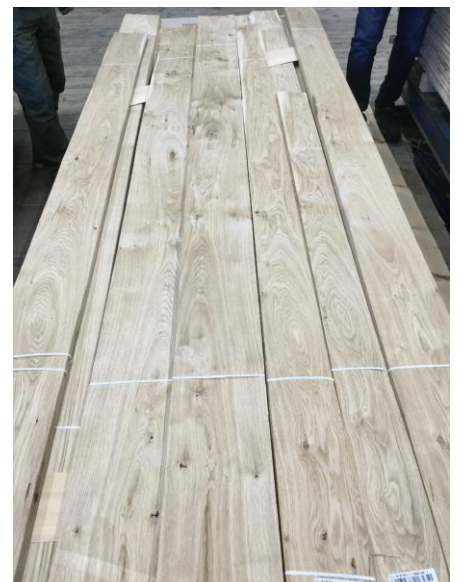

Eiche Ast Furnier 0,6 mm – palettenweise Abnahme

Palette Nr.
15683

1,45 / m²

Blatt	Länge	Breite	m²
14	135	13	2,46
25	280	13	9,10
32	280	19	17,02
32	285	23	20,98
31	285	18	15,90
32	265	22	18,66
32	290	20	18,56
32	280	18	16,13
32	280	16	14,34
31	215	12	8,00
29	125	18	6,53
32	165	17	8,98
32	290	16	14,85
32	290	23	21,34
32	290	25	23,20
31	275	28	23,87
32	280	25	22,40
32	290	27	25,06
30	290	27	23,49
31	290	26	23,37
32	285	25	22,80
31	285	21	18,55
32	225	20	14,40
32	175	19	10,64
19	150	16	4,56
21	180	11	4,16
32	250	12	9,60
32	255	17	13,87
32	285	16	14,59
32	265	22	18,66
32	275	18	15,84
32	280	14	12,54
20	175	14	4,90
20	145	13	3,77
27	170	11	5,05
32	360	13	14,98
32	370	15	17,76
32	365	18	21,02
32	390	17	21,22
32	385	21	25,87
32	375	19	22,80
32	315	17	17,14
32	320	15	15,36
30	285	10	8,55
			<u>672,87</u>