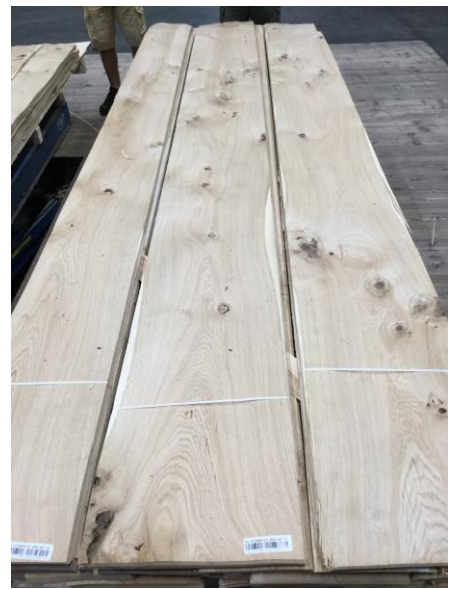

Eiche Ast Furnier 0,6 mm – palettenweise Abnahme

Palette Nr.
Verkauft
1,10 / m²

Blatt	Länge	Breite	m²
37	95	18	6,33
37	195	16	11,54
32	345	19	20,98
32	345	22	24,29
32	340	28	30,46
32	345	32	35,33
32	345	35	38,64
32	350	37	41,44
32	345	38	41,95
32	335	25	26,8
32	330	26	27,46
32	335	34	36,45
32	330	30	31,68
32	345	27	29,81
32	340	22	23,94
32	230	23	16,93
30	175	20	10,5
			<u>454,53</u>